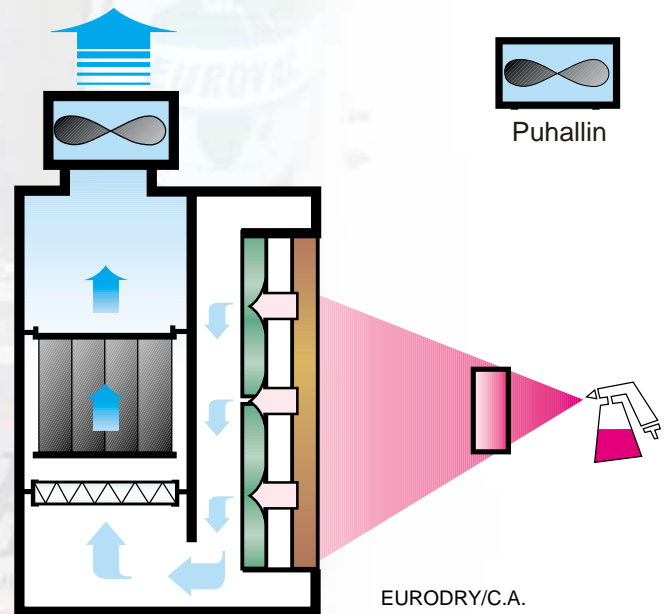

Maalauskaapit kuivasuodatus

Coralin maalauskaapit ovat moduulimaisen rakenteensa ansiosta monipuolisia ja tehokkaita. Kaapit koostuvat kokonaisuudessaan sinkityistä levyistä, jotka pulttataan toisiinsa. Sivuseinät ja jakajat ovat itsessään kantavia rakenteita. Suodatus seinämässä on asennustilat kaksinkertaiselle suodatukselle ja kaapin kattoon asennetaan kipinäsuojattu puhallin.

Maalauskaapit Kuivasuodatus

MINIDRY

Soveltuu pienille sarjoille ja viimeistelyyn pienten kappaleiden maalaamiseen. Valikoimassa kaksi eri mallia (1m ja 2m) varustettuna puhaltimella ja pyörivällä maalusalustalla

Soveltuu suurien kappaleiden jatkuvaan maalaamiseen. Eurodry on saatavissa myös aktiivihiillisuodattimella varustettuna. Kaappia valmistetaan kahta eri korkeutta ja myös jatkoseinillä ja katolla varustettuna.