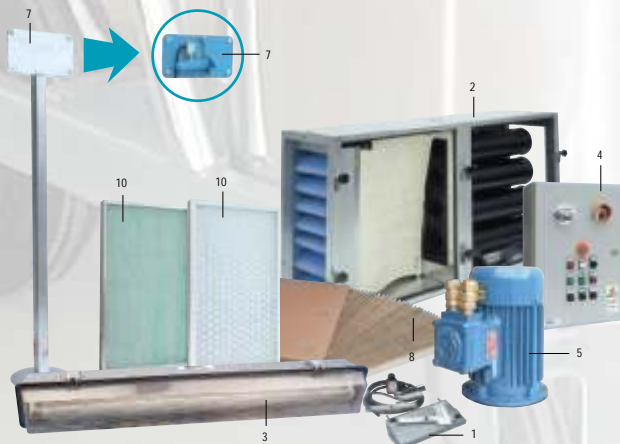

Lisävarusteita maalauskaappeihin

1. Paine-eromittari
2. Clean Carbo suodatusyksikkö
3. EX-suojattu lamppu
4. Lämpökatkaisija ja ohjaustaulu
5. EX-suojattu moottori
6. Pyörivä maalausteline tukijalalla
7. Maaliruiskunpidike autom. kytkimellä
8. Suodatinpaperi
9. Putkistotarvikkeet
10. Lasikuitusuodattimet