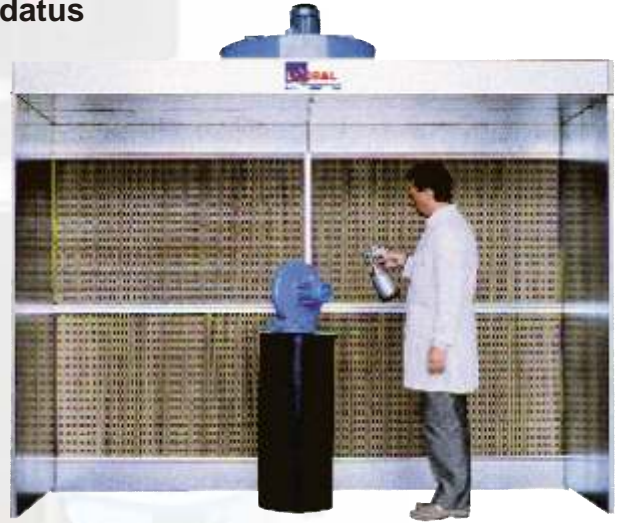

Maalauskaapit kuivasuodatus

Coralin maalauskaapit ovat moduulimaisen rakenteensa ansiosta monipuolisia ja tehokkaita. Kaapit koostuvat kokonaisuudessaan sinkityistä levyistä, jotka pulttataan toisiinsa. Sivuseinät ja jakajat ovat itsessään kantavia rakenteita. Suodatus seinämässä on asennustilat kaksinkertaiselle suodatukselle ja kaapin kattoon asennetaan kipinäsuojattu puhallin.

Maalauskaapit Kuivasuodatus

MINIDRY

Soveltuu pienille sarjoille ja viimeistelyyn pienten kappaleiden maalaamiseen. Valikoimassa kaksi eri mallia (1m ja 2m) varustettuna puhaltimella ja pyörivällä maalusalustalla

Soveltuu suurien kappaleiden jatkuvaan maalaamiseen. Eurodry on saatavissa myös aktiivihiillisuodattimella varustettuna. Kaappia valmistetaan kahta eri korkeutta ja myös jatkoseinillä ja katolla varustettuna.