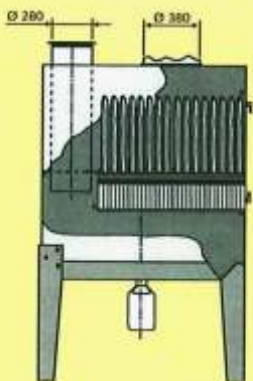

O I L S T O P / M

Oilstop/M		2	3	4	5	6
Kapasiteetti	m ³ /h	8000	12000	16000	20000	24000
Suodatusteho	%	99	99	99	99	99
Paino	kg	400	600	800	1000	1200
A	mm	1398	2097	2812	3511	4210

SUOMEN IMURIKESKUS OY

Valtatie 23 1141