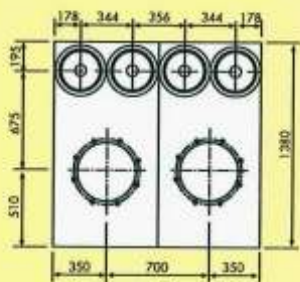

O I L S T O P / M

Oilstop/M		2	3	4	5	6
Kapasiteetti	m ³ /h	8000	12000	16000	20000	24000
Suodatusteho	%	99	99	99	99	99
Paino	kg	400	600	800	1000	1200
A	mm	1398	2097	2812	3511	4210

SUOMEN IMURIKESKUS OY

Valtatie 23 1141