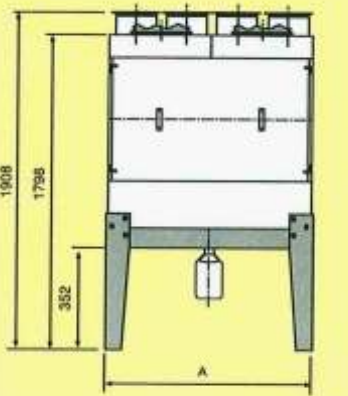

O I L S T O P / M

Oilstop/M		2	3	4	5	6
Kapasiteetti	m ³ /h	8000	12000	16000	20000	24000
Suodatusteho	%	99	99	99	99	99
Paino	kg	400	600	800	1000	1200
A	mm	1398	2097	2812	3511	4210

SUOMEN IMURIKESKUS OY

Valtatie 23 1141