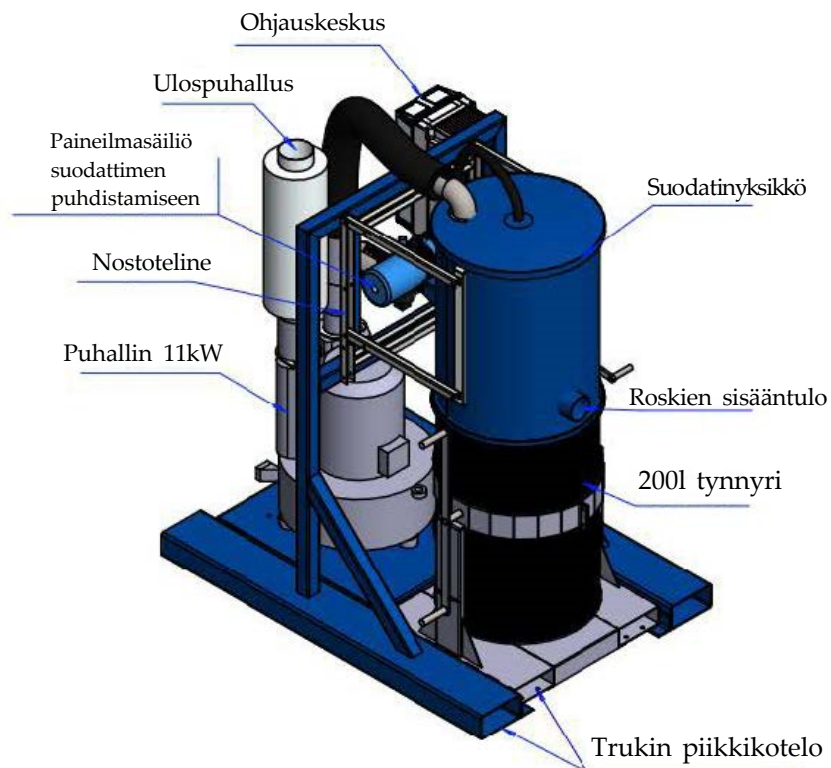

Eurovac Blue Line 200

Eurovac Blue Line 200 imuri sisältää suodatinyksikön, roskasäiliön, sivukanavapuhaltimen ja käynnistimen taajuusmuuttajalla.

Koko laitteisto on siirreltävässä trukilla haluttuun kohteeseen. Laitetta voidaan käyttää myös keskusimurijärjestelmän imuysikkönä.

Koska laitteen suodatinosa on varustettu omalla nostotelineellä on 200 l:n roskasäiliön irrottaminen yksiköstä helppoa ja se voidaan helposti tyhjentää trukilla.

Säiliö on lisäksi varustettu kipattavalla veivillä. Näin laitteisto sopii suurien määrien imurointiin raskaampaakin likaa kuten hiekkaa, metallipurua ja lastuja.

Suodatin on varustettu paineilmatoimisella suodatinpuhdistuksella. Suodatinmateriaali on PTFE pinnoitettua polyesteriä, joten se kestää pieniä määriä kosteutta.

- varustettuna yhdellä sivukanavapuhaltimella.

Lisävarusteet

- Pyörät
- Siivoustarvikkeet tarpeen mukaan

TEKNISET TIEDOT

Malli	EUROVAC BLUE LINE 200		
Moottoriteho	11 kW 400v / 32 A (50Hz)		
Max ilmavirta	1050 m ³ /h		
Max alipaine	280 mbar		
Syöttösähkö	400v / 32 A		
Puhdistus	Automaattinen suodattimen puhdistus paineilmalla		
Käynnistys	Ohjainkeskus Danfoss taajuusmuuttajalla		
Mitat	Korkeus 2000 mm	Syvyys 1200 mm	Leveys 2000 mm