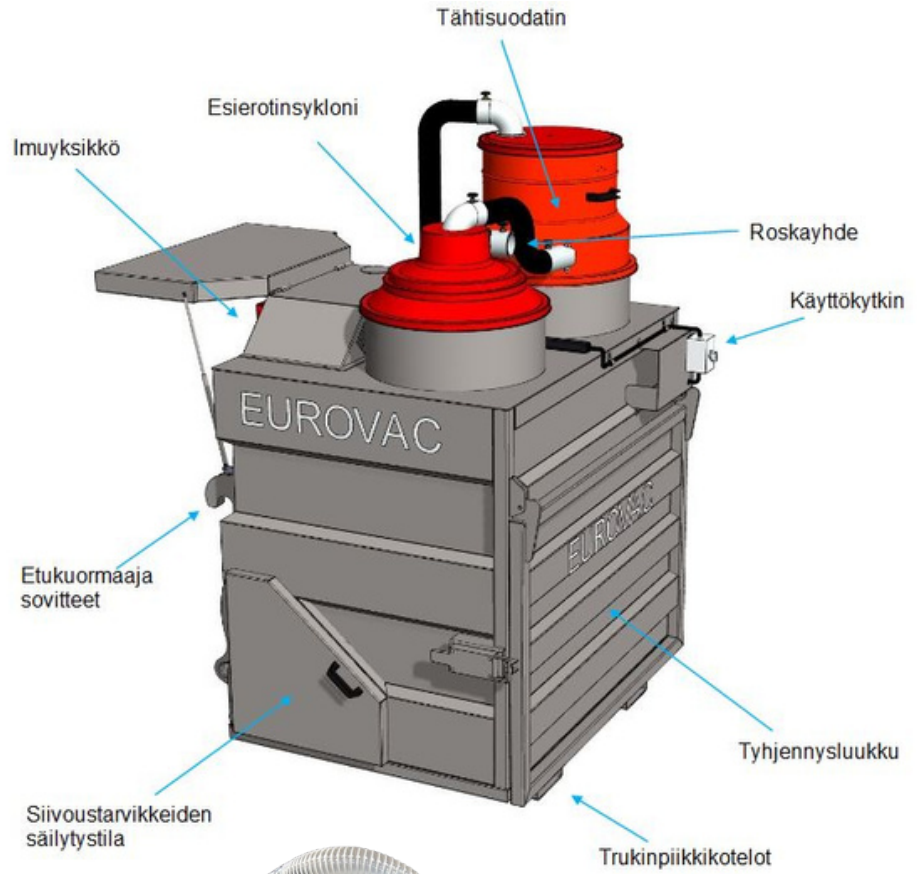

Eurovac Cube varustettuna 4800 W:n imuysiköllä voi toimia myös tehokkaana keskusimurina.

Eurovac Cuben yksi vahvuuksista on sen 1300 tai 1700 litran roskasäiliö, jotka on suunniteltu erityisesti käyttäjystävällisyyttä ajatellen. Laitte voidaan varustaa hydraulisella luukun avauksella, mikä tekee roskien tyhjentämisestä vaivatonta.

## KOTIMAINEN EUROVAC CUBE

on suunniteltu kohteisiin, joissa imettävän materiaalin määrä on suuri. Tämä monipuolinen imuri soveltuu erityisen hyvin tuhkan imurointiin ja myös teollisuuden tarpeisiin. Sen säiliö on jaettu kahteen osaan: ensimmäinen toimii tehokkaana syklonesierottelijana ja toinen toimii suurena säiliönä.

Tehovaihtoehdot: 3600 w ja 4800 w, tarjoten asiakkaalle mahdollisuuden valita tarpeisiinsa sopivan tehon.

Automaattinen suodatinpuhdistus on saatavilla lisävarusteena.

Imuyskikössä on tehokas tetratex 2 m<sup>2</sup> tähtisuodatin.

# TEKNISET TIEDOT

Malli	Eurovac Cube 1300	Eurovac Cube 1700
Teho	3600 W	4800 W
Maksimi ilmavirtaus	10500 l/min	7600 l/min
Jännite	230 V / 16A	400 V / 16A
Maksimi alipaine	250 mbar	400 mbar
Roskasäiliön tilavuus	1300 tai 1700 l	1300 tai 1700 l
Suodatin	Tetratex tähtisuodatin	Tetratex tähtisuodatin
Imuyhde	76 mm	76 mm
Suodattimen pinta-ala	2 m <sup>2</sup>	2 m <sup>2</sup>
Käynnistys-automatiikka		etäkäynnistys- valmius keskusimurikäyttöön
Paino	400 kg	410 kg
Leveys	1482 mm	1482 mm
Pituus	1326 mm	1326 mm
Korkeus	2144 mm	2144 mm