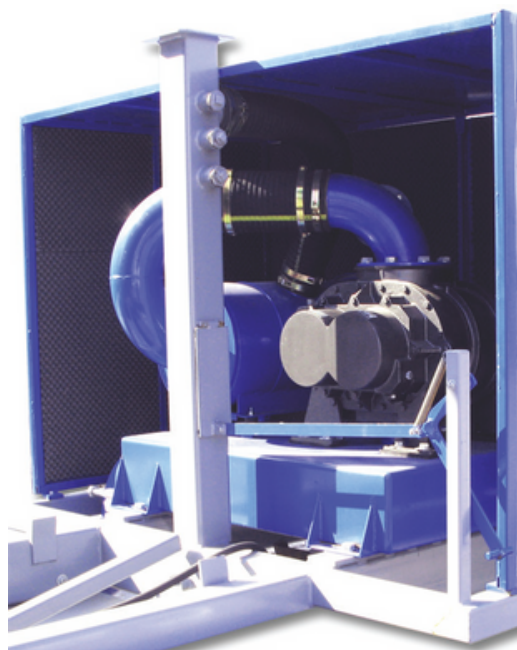

OMINAISUUDET

Voidaan imuroida kuivaa ja märkää roskaa sekä tuhkaa. Laite soveltuu erinomaisesti mm. rakennusjätteen ja roskan imurointiin, sekä lämpöeristeiden ym. purujen imurointiin.

Eurovac-perävaunuimuri onkin oivallinen suurtehoimurointiratkaisu maatilojen ja muiden kohteiden puhtaanapitoon joissa traktori on käytettävissä.

Nivelakselin ansiosta laite on käyttövalmis heti työmaalle saavuttaessa, mikä takaa nopean ja vaivattoman käyttöönoton.

KOTIMAINEN EUROVAC - PERÄVAUNUIMURI

On tehokas laite, joka hyödyntää traktorin voimaa kuivan pölyn ja roskan imemiseen sekä ilman puhaltamiseen.

Varustettu 6 m³ roskasäiliöllä ja hydraulisella kippinostimella, joka mahdollistaa helpon tyhjennyksen.

Perävaunuimurissa on 18 m² suodatuspinta-alan sukka-suodattimet, joiden puhdistus tapahtuu manuaalisesti.

Vakiovarusteet

- Imuyhde 100 - 200mm
- Roskasäiliö 6m³
- Letkusuodatinimet
- Manuaalinen suodatinpuhdistus

* Suositeltava traktorin teho

Korkeus	Mitat (mm)	
	Leveys	Pituus
3100	2480	6100

Ota yhteyttä ja kysy lisää, autamme sinua valitsemaan parhaan ratkaisun tarpeisiisi.