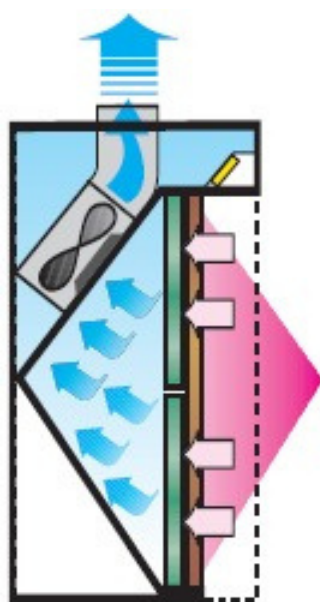

Tekniset tiedot

Mallit	TD 2	TD 2,5	TD 3	TD 4	TD 5	TD 6
Ilmavirtaus m³/h	7000	10000	10000	14000	20000	20000
Puhaltimien määrä	1	1	1	2	2	2
Korkeus A (mm)	2068	2146	2146	2068	2146	2146
Korkeus A1 (mm)	2068	2146	2146	2068	2146	2146
Leveys (mm)	2066	2566	3066	4068	5068	6068
Syvyys (mm)	1375/2375*	1375/2375*	1375/2375*	1375/2375*	1375/2375*	1375/2375*
Työskentelykorkeus (mm)	1965	1965	1965	1965	1965	1965
Teho kW	1,5	2,2	2,2	1,5	2,2	2,2
Ulostulokokoo (mm)	450 x 307	500 x 350	500 x 350	450 x 307 450 x 307	500 x 350 500 x 350	500 x 350 500 x 350