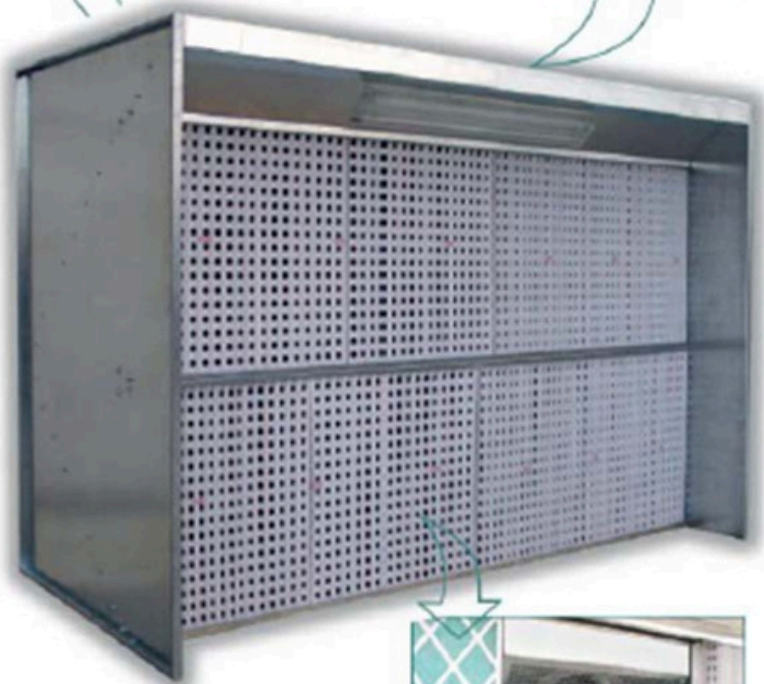

LISÄVARUSTE Lasikuitusuodatin tuplasuodatusta varten