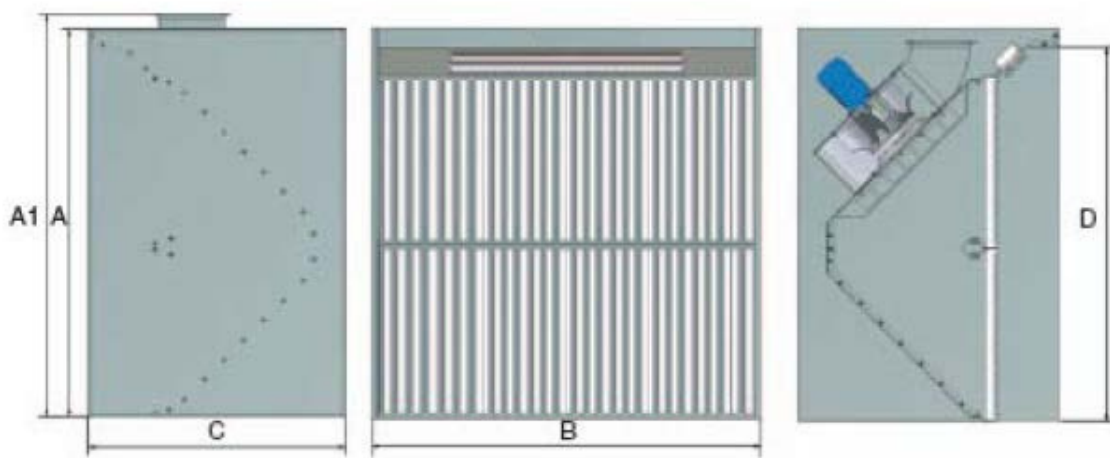

Tekniset tiedot

Mallit	TD 2	TD 2,5	TD 3	TD 4	TD 5	TD 6
Ilmavirtaus m³/h	7000	10000	10000	14000	20000	20000
Puhaltimien määrä	1	1	1	2	2	2
Korkeus A (mm)	2068	2146	2146	2068	2146	2146
Korkeus A1 (mm)	2068	2146	2146	2068	2146	2146
Leveys (mm)	2066	2566	3066	4068	5068	6068
Syvyys (mm)	1375/2375*	1375/2375*	1375/2375*	1375/2375*	1375/2375*	1375/2375*
Työskentelykorkeus (mm)	1965	1965	1965	1965	1965	1965
Teho kW	1,5	2,2	2,2	1,5	2,2	2,2
Ulostulokokoo (mm)	450 x 307	500 x 350	500 x 350	450 x 307 450 x 307	500 x 350 500 x 350	500 x 350 500 x 350