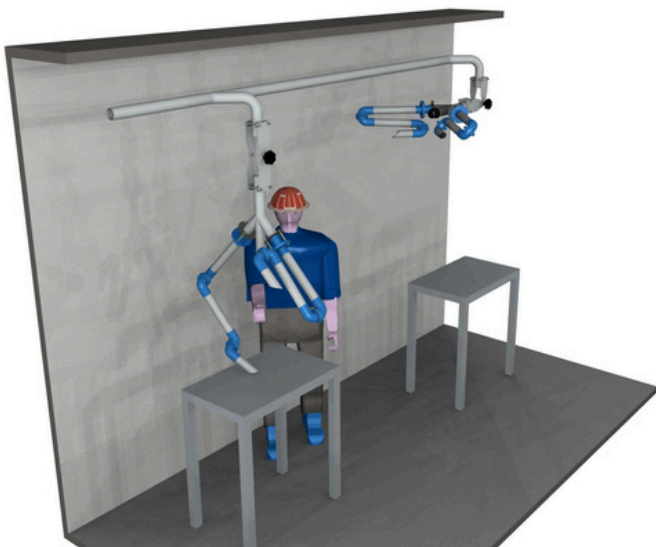

MONITOIMIPÖLYNPOISTO KOULUKOHTEISIIN - RATKAISU OPPILAITOSTEN PUHTAANAPITOON

Monitoimipölynpoisto

Kouluympäristöissä esiintyy monenlaisia tiloja, joissa suoritetaan erilaisia käsitöitä, kuten pienimuotoisia metalli- ja puutöitä, sekä juotostöitä. Nämä tilat tarvitsevat erillisen puhdistusjärjestelmän, joka on suunniteltu juuri niiden tarpeisiin.

Työpisteiden yläpuolelle asennettava monitoimipoistoasema tarjoaa helpon ratkaisun, sisältäen esimerkiksi imurointipisteen, juotoskaasujen poistopisteet ja sähköpistokkeet.

Laitteisto mitoitetaan aina tarpeen mukaan, jotta se vastaa kunkin tilan ja käytön vaatimuksia. Suodatinyksikkö on varustettu tilavalla 82 litran säiliöllä ja HEPA13 palautusilmasuodattimella, mikä takaa puhtaan sisäilman.

Imuyksikössä on keskipakopuhallin, joka varmistaa tehokkaan pölynpoiston ja ilmanvaihdon käsityötiloissa.

Tämä mahdollistaa tehokkaan ja turvallisen työskentelyn erilaisissa koulun käsityötiloissa.