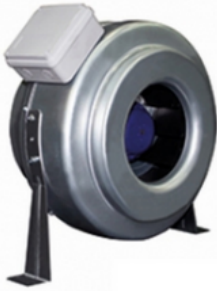

Kanavapuhaltimet

Kanavapuhaltimet

Kanavapuhaltimet tarjoavat kustannustehokkaan ja säädettävän ratkaisun ilmanvaihtoon ja ilmastointiin.