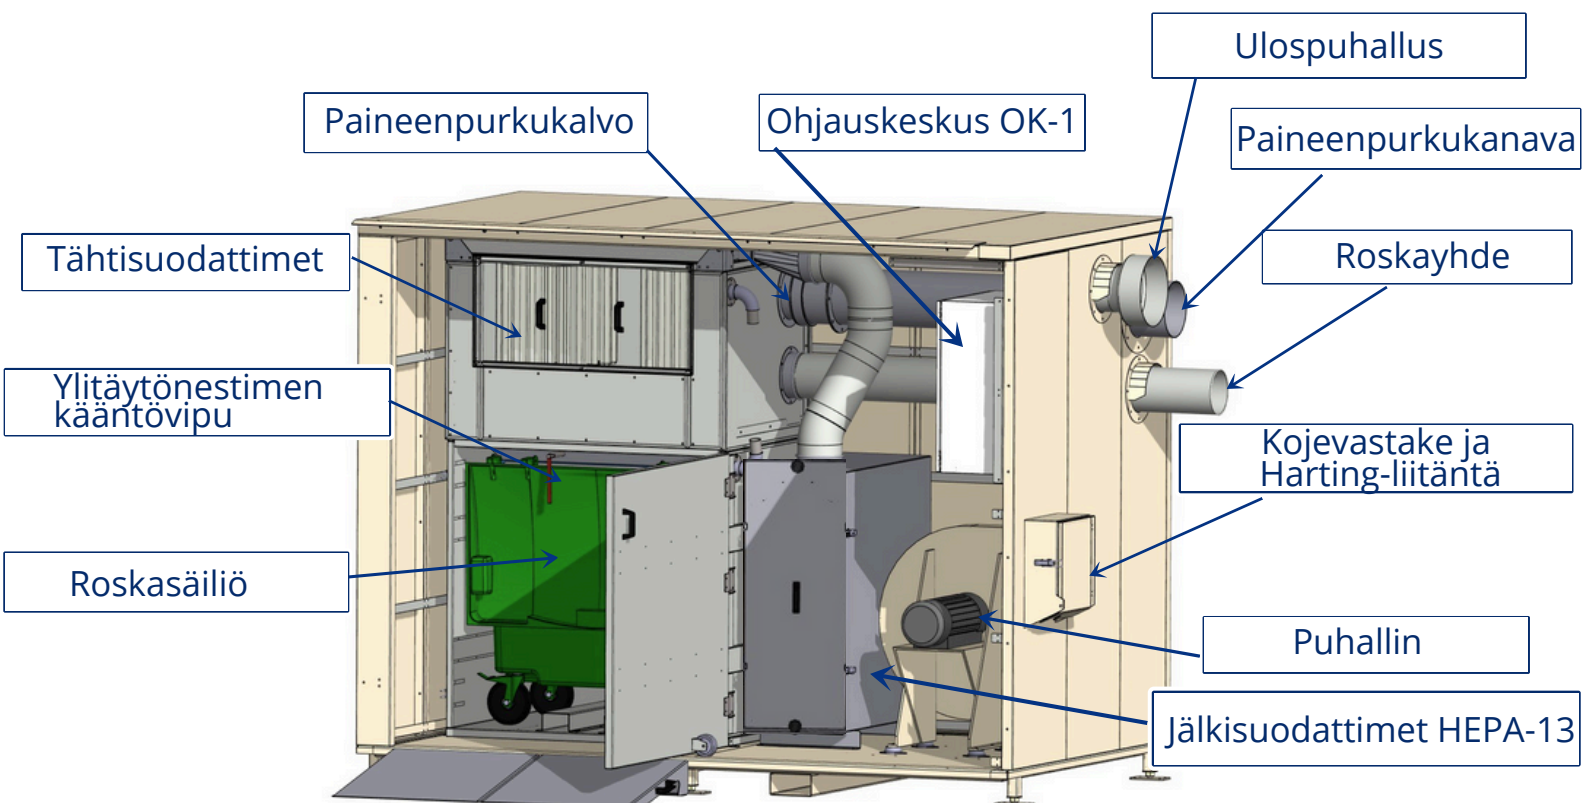

Taajuusmuuttaja optimoi purunpoiston tehon tarpeen mukaan, mikä takaa energiatehokkaan toiminnan eri kuormitustilanteissa.

Siirrettävyys ja räätälöitävä ulkonäkö

Eurovac-purunpoiston laitehuone voidaan sijoittaa joustavasti eri ympäristöihin, ja sen ulkonäkö voidaan muokata asiakkaan toiveiden mukaan. Laitehuone on myös helposti siirrettävissä uuteen sijaintiin muuttuvissa olosuhteissa, mikä lisää sen käytännöllisyyttä ja soveltuvuutta erilaisiin tarpeisiin.

10 000 Pa

10 000 Pa

Sähkösyöttö

400V/16A

400V/32A

Laitehuoneen mitat

Leveys 3225 mm

Syvyys 1912 mm

Korkeus 2491 mm

Puhaltimia ohjataan taajuusmuuttajalla.
Ilmoitetut tehoarvot ovat 50 Hz arvoja.

EUROVAC

**SUUNNITTELEMME,
VALMISTAMME JA MYYMME
TEOLLISUUDEN
TYÖYMPÄRISTÖJEN
PUHTAANAPITOON LIITTYVIÄ
LAITTEITA JA
JÄRJESTELMÄRATKAISUJA
40-VUODEN KOKEMUKSELLA.**